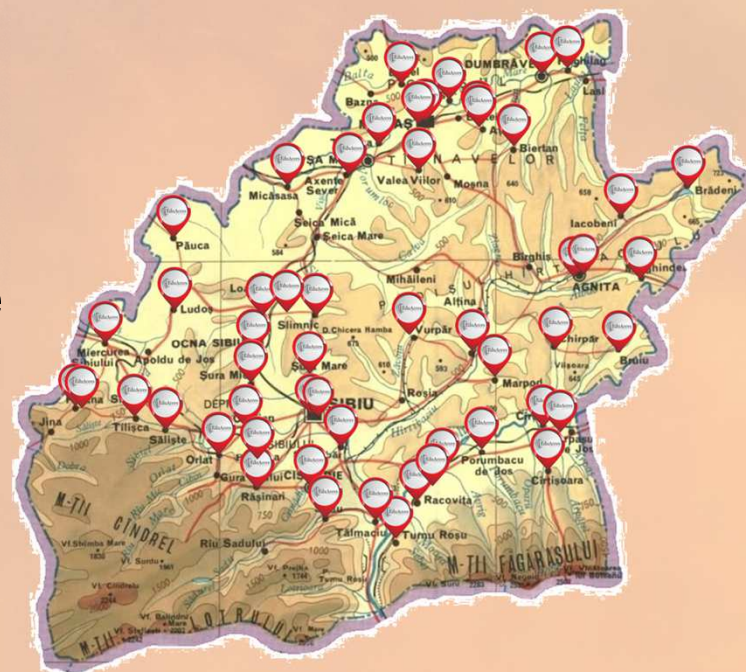

UNIUNEA EUROPEANĂ

GUVERNUL ROMÂNIEI

Instrumente Structurale
2014-2020

PROIECT COFINANȚAT DIN FONDUL SOCIAL EUROPEAN PRIN PROGRAMUL OPERAȚIONAL CAPITAL UMAN 2014-2020

DEZVOLTARE SOCIO-COMUNITARĂ – Parteneri EduAcces

- **95 Parteneriate** cu unitățile de învățământ din județul Sibiu care lucrează cu copii cu părinți plecați în străinătate din care **54** în mediul urban și **41** în mediul rural
- **4 Parteneriate bilaterale** între unități de învățământ cu scopul partajării de resurse pentru sprijinirea copiilor cu părinți plecați în străinătate

51 localități din județul Sibiu

SOCIETATEA NAȚIONALĂ SPIRU HARET
PENTRU EDUCAȚIE, ȘTIINȚĂ ȘI CULTURĂ

INSPECTORATUL ȘCOLAR
JUDEȚEAN SIBIU

POCU/784/6/24/129601