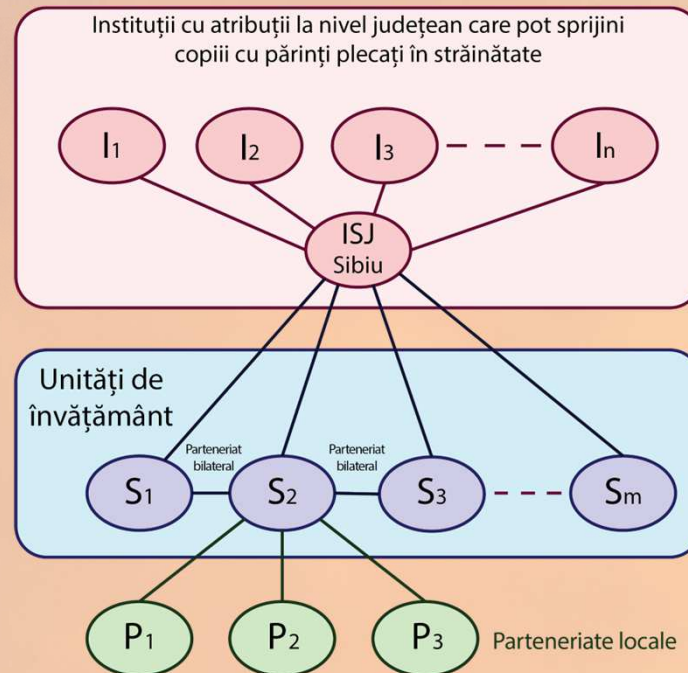

PROIECT COFINANȚAT DIN FONDUL SOCIAL EUROPEAN PRIN PROGRAMUL OPERAȚIONAL CAPITAL UMAN 2014-2020

DEZVOLTARE SOCIO-COMUNITARĂ Rețeaua partenerială EduAcces

TIPURI DE PARTENERIATE

- Parteneriate cu instituții cu atribuții la nivel județean care pot sprijini copiii cu părinți plecați în străinătate
- Parteneriate cu unitățile de învățământ din județul Sibiu care lucrează cu copiii cu părinți plecați în străinătate
- Parteneriate bilaterale între unități de învățământ cu scopul partajării de resurse pentru sprijinirea copiilor cu părinți plecați în străinătate
- Parteneriate comunitare locale pentru sprijinirea copiilor cu părinți plecați în străinătate

SOCIETATEA NAȚIONALĂ SPIRU HARET
PENTRU EDUCAȚIE, ȘTIINȚĂ ȘI CULTURĂ

INSPECTORATUL ȘCOLAR
JUDEȚEAN SIBIU