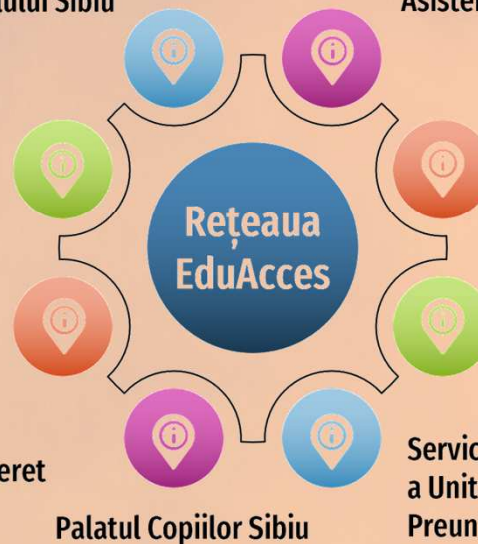

UNIUNEA EUROPEANĂ

PROIECT COFINANȚAT DIN FONDUL SOCIAL EUROPEAN PRIN PROGRAMUL OPERAȚIONAL CAPITAL UMAN 2014-2020

DEZVOLTARE SOCIO-COMUNITARĂ Parteneri EduAcces

- 11 Parteneriate cu instituții cu atribuții la nivel județean care pot sprijini copiii cu părinți plecați în străinătate

Parteneri cu atribuții la nivel județean

Direcția Generală de Asistență Socială și Protecția Copilului Sibiu

Centrul Județean de Resurse și Asistență Educațională Sibiu

Biblioteca Județeană ASTRA Sibiu

Complexul Muzeal național ASTRA Sibiu

Asociația Județeană de Turism Sibiu

Teatrul pentru Copii și Tineret Gong Sibiu

Apă Canal Sibiu S.A.

Lions Club Millenium

Direcția Județeană pentru Sport și Tineret Sibiu

Serviciul Public de Administrare a Unităților de Învățământ Preuniversitar de Stat Sibiu

SOCIETATEA NAȚIONALĂ SPIRU HARET
PENTRU EDUCAȚIE, ȘTIINȚĂ ȘI CULTURĂ

INSPECTORATUL ȘCOLAR
JUDEȚEAN SIBIU

POCU/784/6/24/129601