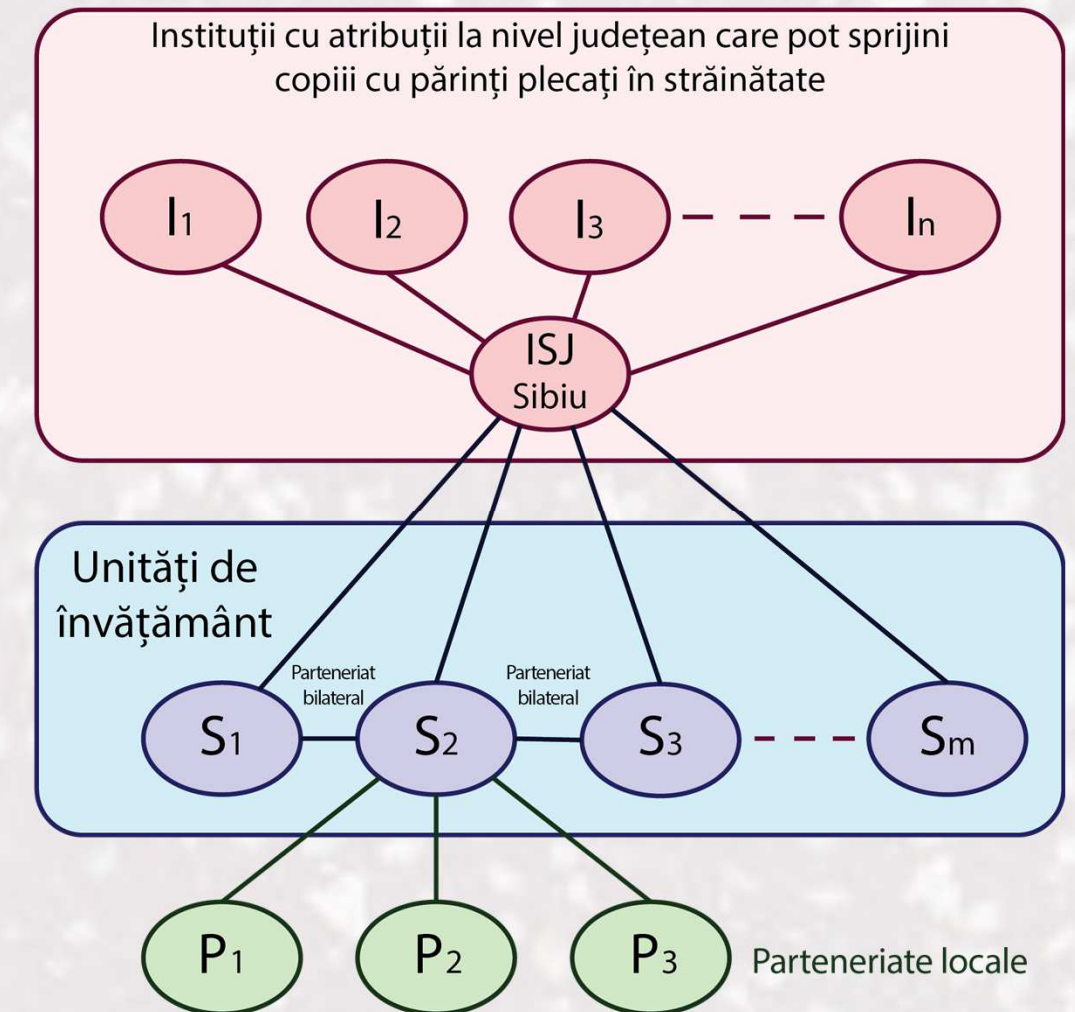

DEZVOLTARE SOCIO-COMUNITARĂ

Rețeaua partenerială EduAcces

TIPURI DE PARTENERIATE

- Parteneriate cu instituții cu atribuții la nivel județean care pot sprijini copiii cu părinți plecați în străinătate
- Parteneriate cu unitățile de învățământ din județul Sibiu care lucrează cu copii cu părinți plecați în străinătate
- Parteneriate bilaterale între unități de învățământ cu scopul partajării de resurse pentru sprijinirea copiilor cu părinți plecați în străinătate
- Parteneriate comunitare locale pentru sprijinirea copiilor cu părinți plecați în străinătate