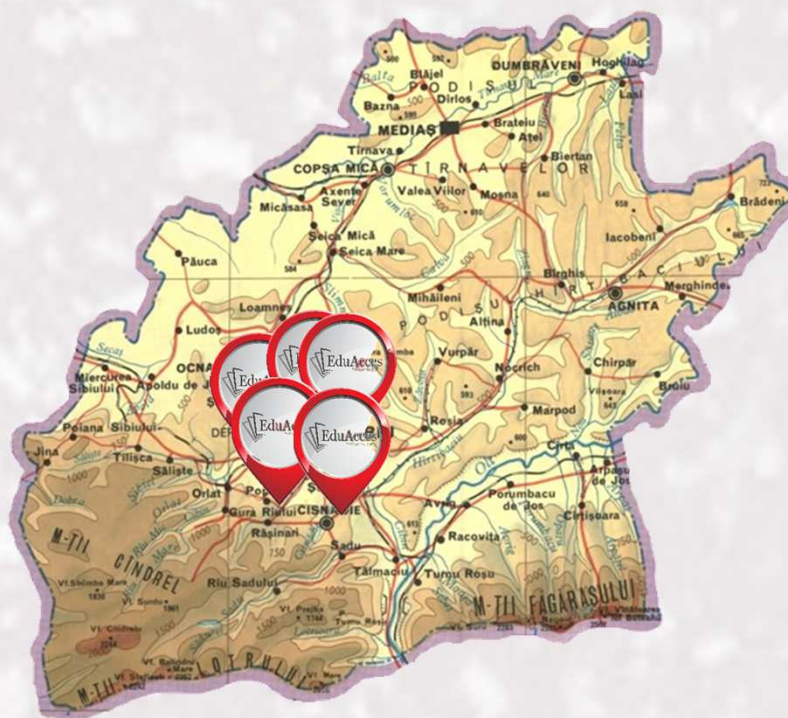

### INSTITUȚII INVITATE:

- Școala Gimnazială Cristian
- Liceul Teoretic „Onisifor Ghibu” Sibiu
- Liceul Teoretic „Gustav Gündisch” Cisnădie
- Școala Gimnazială Poplaca
- Școala Gimnazială Nr. 25 Sibiu

SOCIETATEA NAȚIONALĂ SPIRU HARET  
PENTRU EDUCAȚIE, ȘTIINȚĂ ȘI CULTURĂ