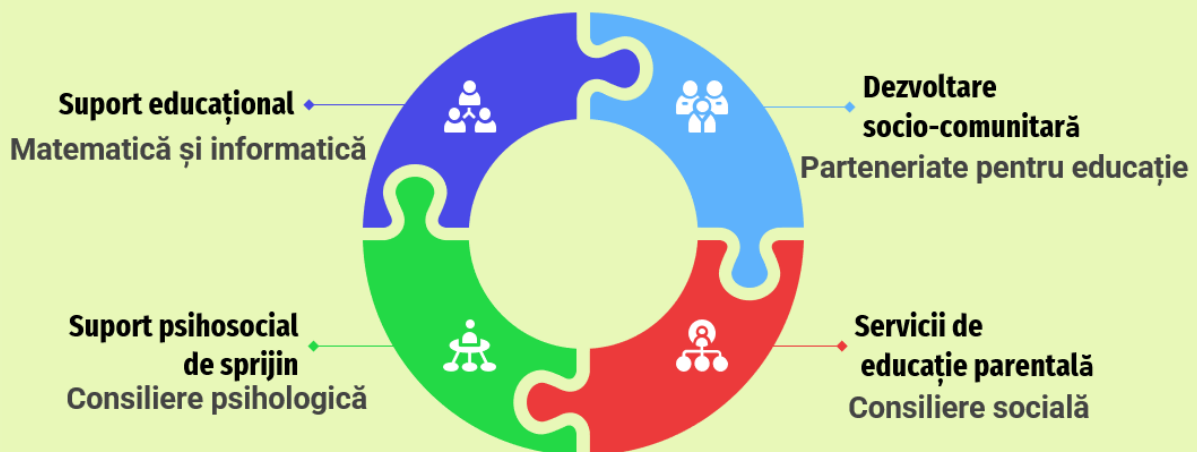

Eveniment de stimulare a activităților în rețeaua partenerială EduAcces
cu tema

STRUCTURA COMUNITARĂ CONSULTATIVĂ, IMPACT ÎN COMUNITATE

Miercuri, 15.03.2023, ora 13.00, Online

Proiect EduAcces

INVITAȚI SIBIU:

- Școala Gimnazială „Regele Ferdinand” Sibiu
- Liceul Tehnologic Mârșa
- Școala Gimnazială Nr. 4 Mediaș
- Școala Gimnazială Brateiu
- Școala Gimnazială „St. Ludwig Roth” Moșna

La eveniment sunt așteptați reprezentanți din instituțiile care lucrează cu copii din județul Sibiu cu părinți plecați în străinătate, membrii ai comunității, autorități publice și orice persoane interesate de dezvoltarea socio-comunitară la nivelul județului.