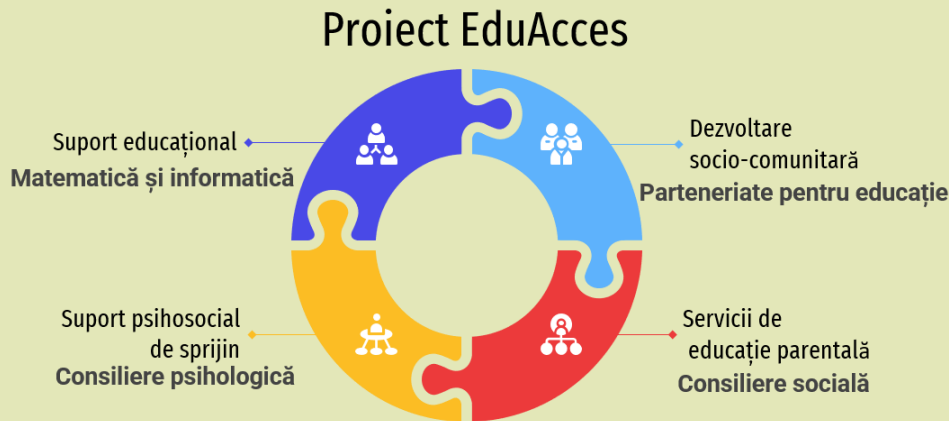

Eveniment pentru identificarea resurselor, posibilităților și/ sau oportunităților instituționale și financiare disponibile pentru sprijinirea copiilor din județul Sibiu cu părinți plecați în străinătate cu tema

PARTENERIATELE EDUCAȚIONALE ȘI EFECTELE LOR ÎN ȘCOALA ROMÂNEASCĂ

Marti, 8.02.2022, ora 13.00, Online

INVITAȚI:

- Școala Gimnazială Vurpăr, Sibiu
- Școala Gimnazială „George Popa”, Mediaș
- Școala Gimnazială „Constantin Motaș”, Mediaș
- Școala Gimnazială „Mihai Eminescu”, Mediaș
- Școala Gimnazială Nr. 7, Mediaș

La eveniment sunt așteptați reprezentanți din instituțiile care lucrează cu copii din județul Sibiu cu părinți plecați în străinătate, membrii ai comunității, autorități publice și orice persoane interesate de dezvoltarea socio-comunitară la nivelul județului.