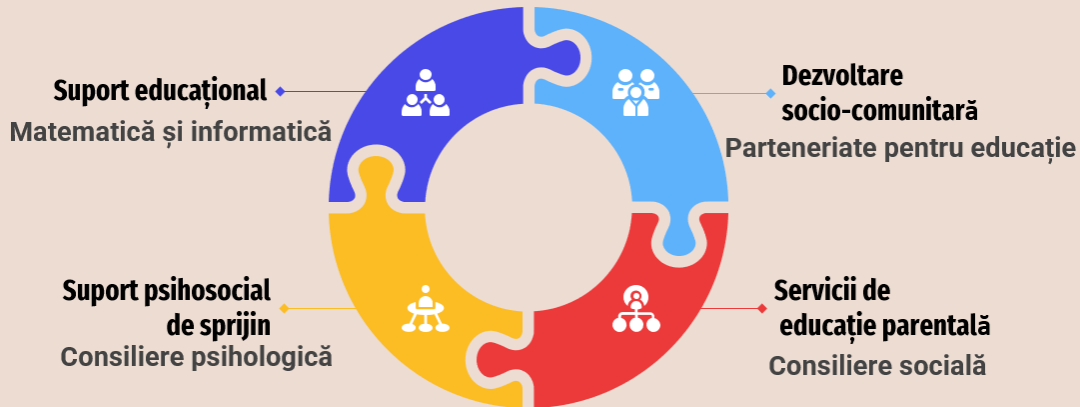

Eveniment de promovare a parteneriatelor dezvoltate pentru
sprijinirea copiilor din județul Sibiu cu părinți plecați în străinătate
cu tema

INTEGRAREA ÎN COMUNITATE A COPILOR CU PĂRINȚI PLECAȚI LA MUNCĂ ÎN STRĂINĂTATE

Miercuri, 19.10.2022, ora 13.00, Online

Proiect EduAcces

INVITAȚI:

- Școala Gimnazială Brăteiu
- Școala Gimnazială Bruiu
- Școala Gimnazială Loamneș
- Școala Gimnazială Merghindeal
- Școala Gimnazială Mihăileni