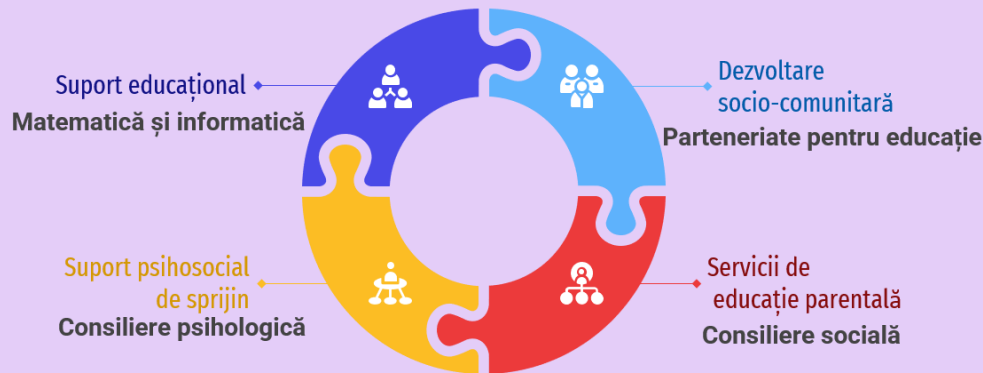

Eveniment pentru identificarea resurselor, posibilităților și/ sau oportunităților instituționale și financiare disponibile pentru sprijinirea copiilor din județul Sibiu cu părinți plecați în străinătate cu tema

ROLUL PARTENERIATULUI RURAL- URBAN ÎN DEZVOLTAREA COPIILOR CU PĂRINȚI PLECAȚI ÎN STRĂINĂTATE

Marți, 7.12.2021, ora 13.00, Online

Proiect EduAcces

INVITAȚI:

- Școala Gimnazială „Radu Selejan” Sibiu
- Școala Gimnazială Nr. 21 Sibiu
- Școala Gimnazială Vurpăr
- Școala Gimnazială „M. Viteazu” Șelimbăr
- Colegiul Național Pedagogic „A. Șaguna” Sibiu

La eveniment sunt așteptați reprezentanți din instituțiile care lucrează cu copii din județul Sibiu cu părinți plecați în străinătate, membrii ai comunității, autorități publice și orice persoane interesate de dezvoltarea socio-comunitară la nivelul județului.