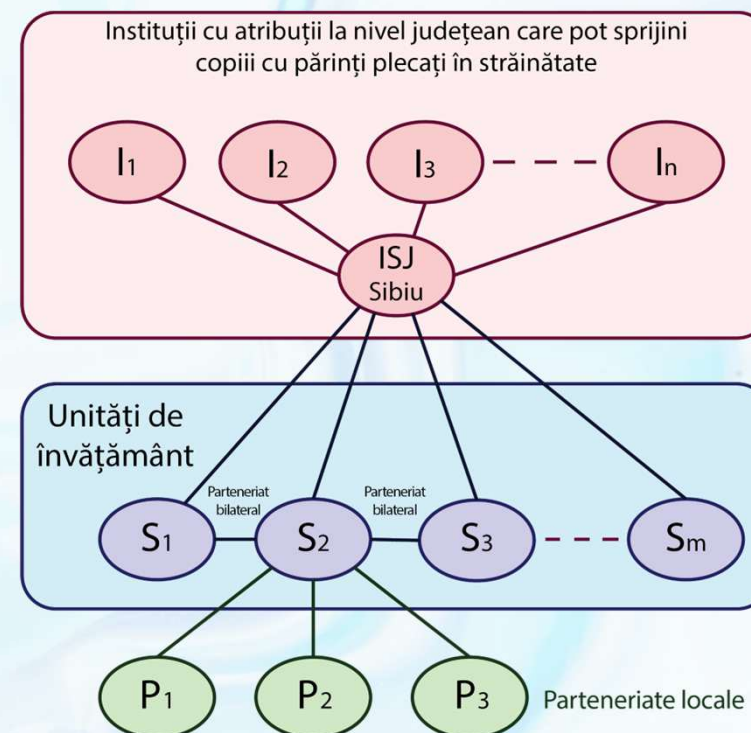

INSTITUȚII INVITATE:

- Colegiul Economic „George Barițiu” Sibiu
- Liceul Tehnologic „Johannes Lebel” Tâlmaci
- Liceul Tehnologic Iacobeni
- Liceul teoretic „Gustav Gündisch” Cisnădie
- Școala Gimnazială Brădeni

SOCIETATEA NAȚIONALĂ SPIRU HARET
PENTRU EDUCAȚIE, ȘTIINȚĂ ȘI CULTURĂ

INSPECTORATUL ȘCOLAR
JUDEȚEAN SIBIU

POCU/784/6/24/139601

▶ PARTENERI:

- ▶ SOCIETATEA NAȚIONALĂ SPIRU HARET PENTRU EDUCAȚIE, ȘTIINȚĂ ȘI CULTURĂ
- ▶ INSPECTORATUL SCOLAR AL JUDEȚULUI SIBIU

Grup țintă

- 270 copii, din județul Sibiu

Obiectivele proiectului:

- Suport educațional matematică / informatică
- Suport psiho-social
- Servicii de educație parentală / consiliere socială pentru 200 de reprezentanți ai copiilor

Rețeaua partenerială „EduAcces”

- Instituții cu atribuții la nivel județean
- Unități de învățământ
- Parteneriate bilaterale între unități de învățământ
- Parteneriate comunitare locale

PROIECT COFINANȚAT DIN FONDUL SOCIAL EUROPEAN PRIN PROGRAMUL OPERAȚIONAL CAPITAL UMAN 2014-2020