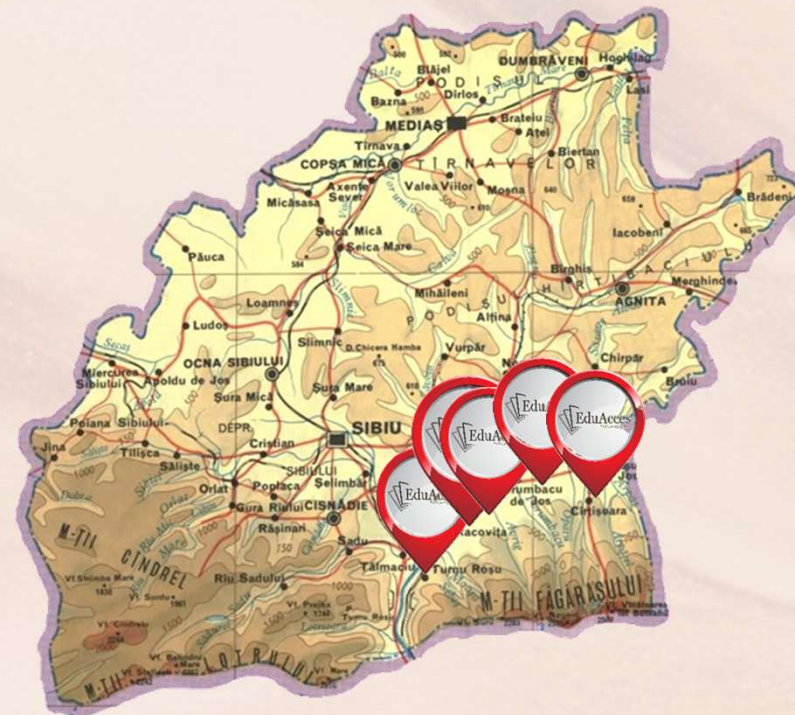

Eveniment de stimulare a activităților în
Rețeaua Partenerială EduAcces

10 MAI 2023

Tema evenimentului:

**PROIECTE EDUCATIONALE PENTRU
COPII CU PĂRINȚI PLECAȚI LA
MUNCĂ ÎN STRĂINĂTATE**

INSTITUȚII INVITATE: