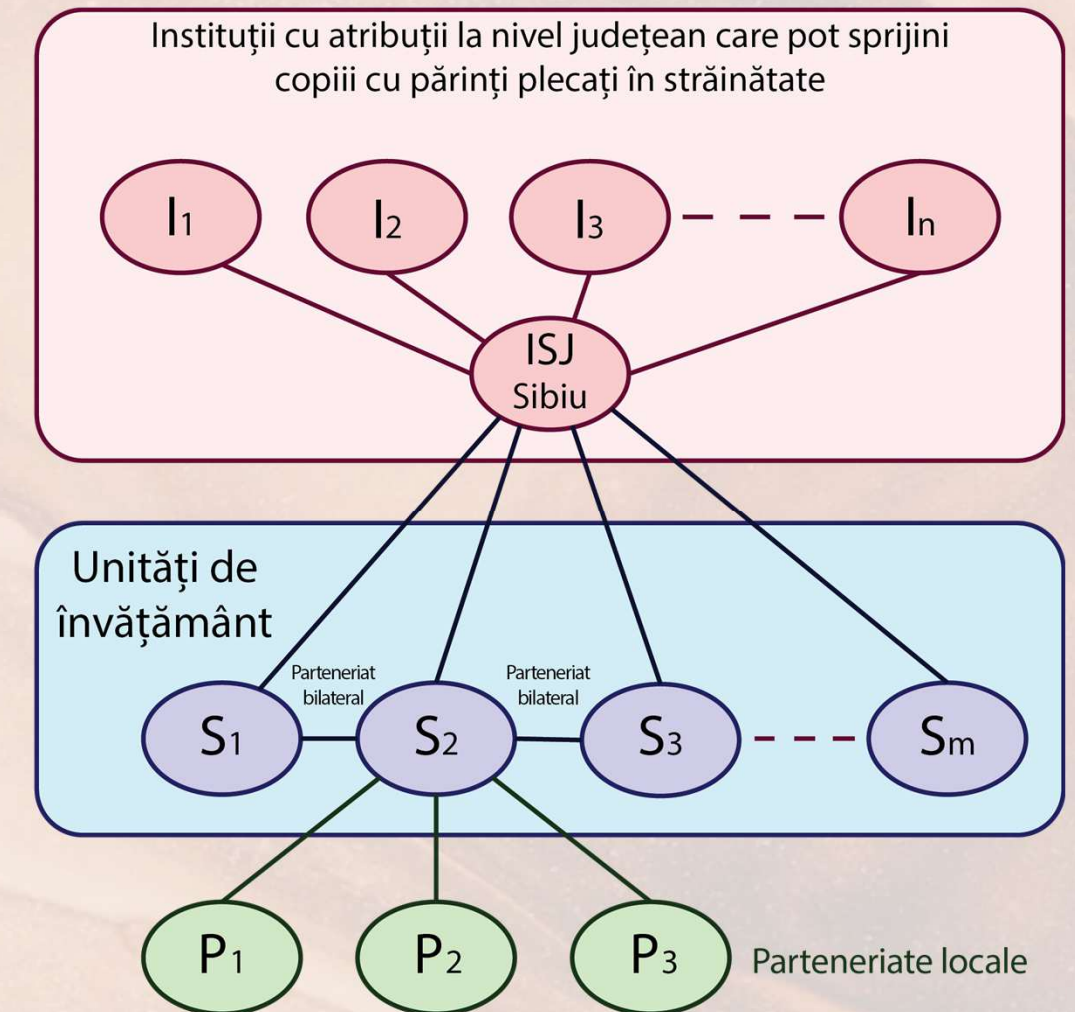

Obiectivele proiectului:

- Suport educațional matematică / informatică pentru 270 copii, din județul Sibiu
- Suport psiho-social pentru 270 copii, din județul Sibiu
- Servicii de educație parentală / consiliere socială pentru 200 de reprezentanți ai copiilor din grupul țintă
- **1 Rețea partenerială în județul Sibiu între școli, autorități locale, instituții locale, ONG-uri și comunitate**
 - ▶ **SCOP:** Dezvoltare de parteneriate între școli, autorități locale, instituții locale ONG-uri și comunitate pentru susținerea copiilor cu părinți plecați în străinătate

SOCIETATEA NAȚIONALĂ SPIRU HARET
PENTRU EDUCAȚIE, ȘTIINȚĂ ȘI CULTURĂ

INSPECTORATUL ȘCOLAR
JUDEȚEAN SIBIU

POCU/784/6/24/139601

DEZVOLTARE SOCIO-COMUNITARĂ

Rețeaua partenerială EduAcces

TIPURI DE PARTENERIATE

- Parteneriate cu instituții cu atribuții la nivel județean care pot sprijini copiii cu părinți plecați în străinătate
- Parteneriate cu unitățile de învățământ din județul Sibiu care lucrează cu copii cu părinți plecați în străinătate
- Parteneriate bilaterale între unități de învățământ cu scopul partajării de resurse pentru sprijinirea copiilor cu părinți plecați în străinătate
- Parteneriate comunitare locale pentru sprijinirea copiilor cu părinți plecați în străinătate