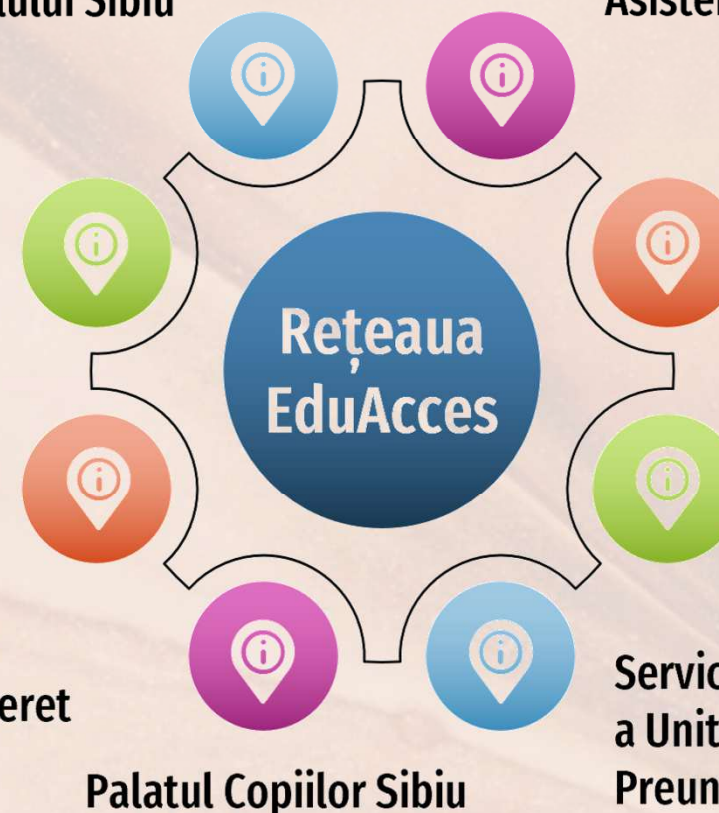

PROIECT COFINANȚAT DIN FONDUL SOCIAL EUROPEAN PRIN PROGRAMUL OPERAȚIONAL CAPITAL UMAN 2014-2020

DEZVOLTARE SOCIO-COMUNITARĂ Parteneri EduAcces

Parteneri cu atribuții la nivel județean

➤ 11 Parteneriate cu instituții cu atribuții la nivel județean care pot sprijini copiii cu părinți plecați în străinătate

Direcția Generală de Asistență Socială și Protecția Copilului Sibiu

Centrul Județean de Resurse și Asistență Educațională Sibiu

Biblioteca Județeană ASTRA Sibiu

Complexul Muzeal național ASTRA Sibiu

Asociația Județeană de Turism Sibiu

Teatrul pentru Copii și Tineret Gong Sibiu

Apă Canal Sibiu S.A.

Lions Club Millenium

Direcția Județeană pentru Sport și Tineret Sibiu

Serviciul Public de Administrare a Unităților de Învățământ Preuniversitar de Stat Sibiu

SOCIETATEA NAȚIONALĂ SPIRU HARET
PENTRU EDUCAȚIE, ȘTIINȚĂ ȘI CULTURĂ

INSPECTORATUL ȘCOLAR
JUDEȚEAN SIBIU

POCU/784/6/24/139601