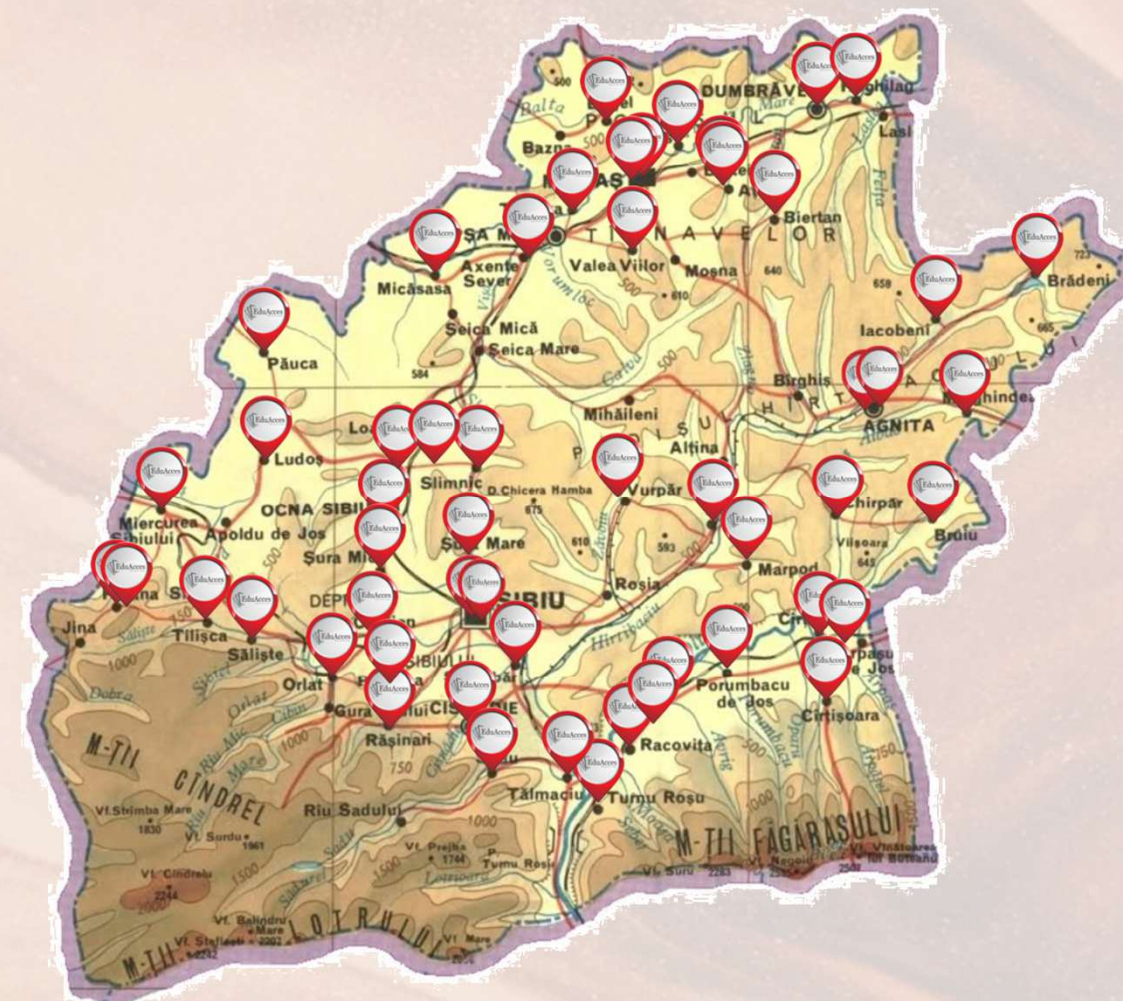

UNIUNEA EUROPEANĂ

GVERNUL ROMÂNIEI

Instrumente Structurale
2014-2020

PROIECT COFINANȚAT DIN FONDUL SOCIAL EUROPEAN PRIN PROGRAMUL OPERAȚIONAL CAPITAL UMAN 2014-2020

DEZVOLTARE SOCIO-COMUNITARĂ – Parteneri EduAcces

- **96 Parteneriate** cu unitățile de învățământ din județul Sibiu care lucrează cu copii cu părinți plecați la muncă în străinătate
- **4 Parteneriate bilaterale** între unități de învățământ cu scopul partajării de resurse pentru sprijinirea copiilor cu părinți plecați în străinătate

51 localități din județul Sibiu

SOCIETATEA NAȚIONALĂ SPIRU HARET
PENTRU EDUCAȚIE, ȘTIINȚĂ ȘI CULTURĂ

INSPECTORATUL ȘCOLAR
JUDEȚEAN SIBIU

POCU/784/6/24/139601