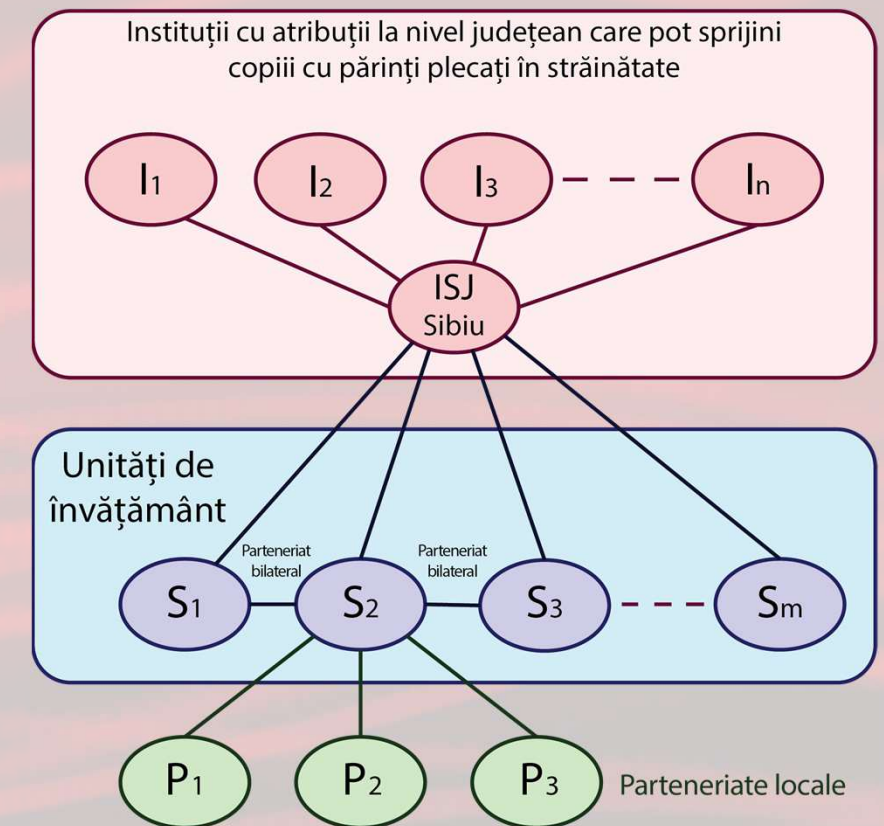

### Grup țintă

- 270 copii, din județul Sibiu

### Obiectivele proiectului:

- Suport educațional matematică / informatică
- Suport psiho-social
- Servicii de educație parentală / consiliere socială pentru 200 de reprezentanți ai copiilor

### Rețeaua partenerială „EduAcces”

- Instituții cu atribuții la nivel județean
- Unități de învățământ
- Parteneriate bilaterale între unități de învățământ
- Parteneriate comunitare locale

SOCIETATEA NAȚIONALĂ SPIRU HARET  
PENTRU EDUCAȚIE, ȘTIINȚĂ ȘI CULTURĂ