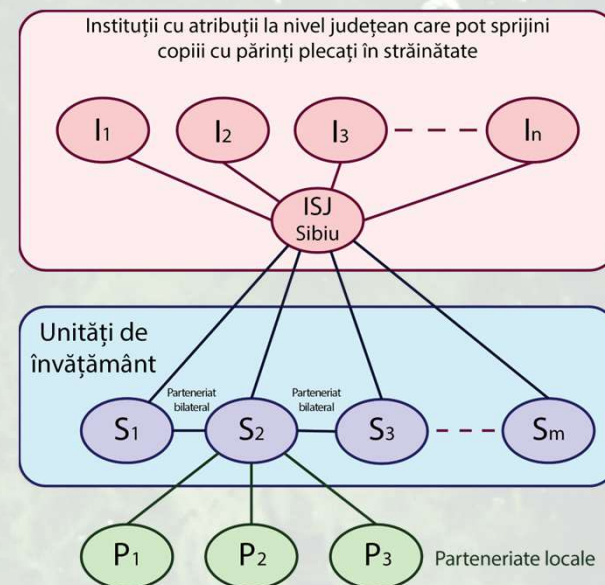

▶ PARTENERI:

- ▶ SOCIETATEA NAȚIONALĂ SPIRU HARET PENTRU EDUCAȚIE, ȘTIINȚĂ ȘI CULTURĂ
- ▶ INSPECTORATUL SCOLAR AL JUDEȚULUI SIBIU

Grup țintă

- 270 copii, din județul Sibiu

Obiectivele proiectului:

- Suport educațional matematică / informatică
- Suport psiho-social
- Servicii de educație parentală / consiliere socială pentru 200 de reprezentanți ai copiilor

Rețeaua partenerială „EduAcces”

- Instituții cu atribuții la nivel județean
- Unități de învățământ
- Parteneriate bilaterale între unități de învățământ
- Parteneriate comunitare locale

SOCIETATEA NAȚIONALĂ SPIRU HARET
PENTRU EDUCAȚIE, ȘTIINȚĂ ȘI CULTURĂ