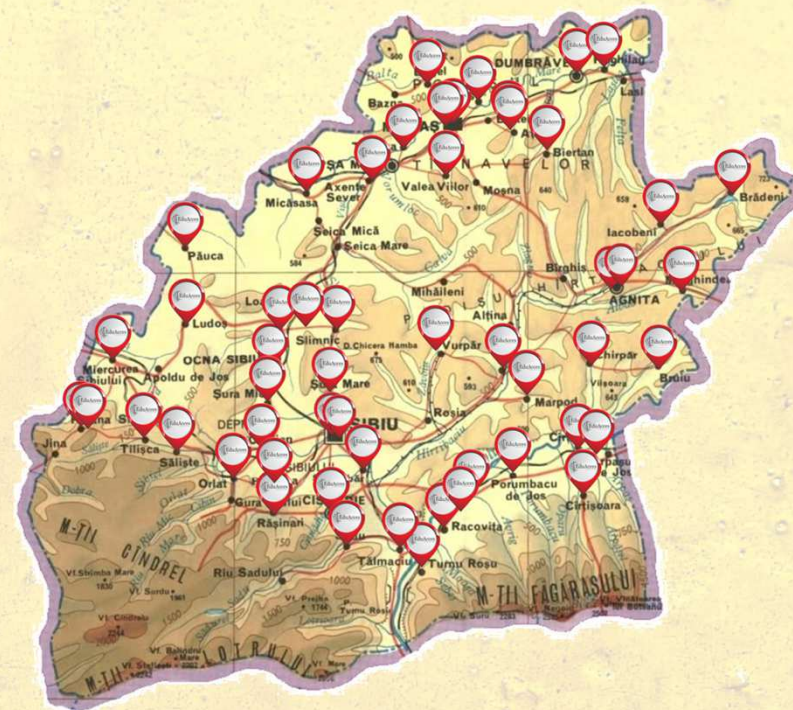

POCU/784/6/24/139601

PROIECT COFINANȚAT DIN FONDUL SOCIAL EUROPEAN PRIN PROGRAMUL OPERAȚIONAL CAPITAL UMAN 2014-2020

DEZVOLTARE SOCIO-COMUNITARĂ – Parteneri EduAcces

- **96 Parteneriate** cu unitățile de învățământ din județul Sibiu care lucrează cu copii cu părinți plecați la muncă în străinătate
- **5 Parteneriate bilaterale** între unități de învățământ cu scopul partajării de resurse pentru sprijinirea copiilor cu părinți plecați în străinătate

51 localități din județul Sibiu

SOCIETATEA NAȚIONALĂ SPIRU HARET
PENTRU EDUCAȚIE, ȘTIINȚĂ ȘI CULTURĂ

INSPECTORATUL ȘCOLAR
JUDEȚEAN SIBIU

UNIUNEA EUROPEANĂ

Instrumente Structurale
2014-2020

PROIECT COFINANȚAT DIN FONDUL SOCIAL EUROPEAN PRIN PROGRAMUL OPERAȚIONAL CAPITAL UMAN 2014-2020