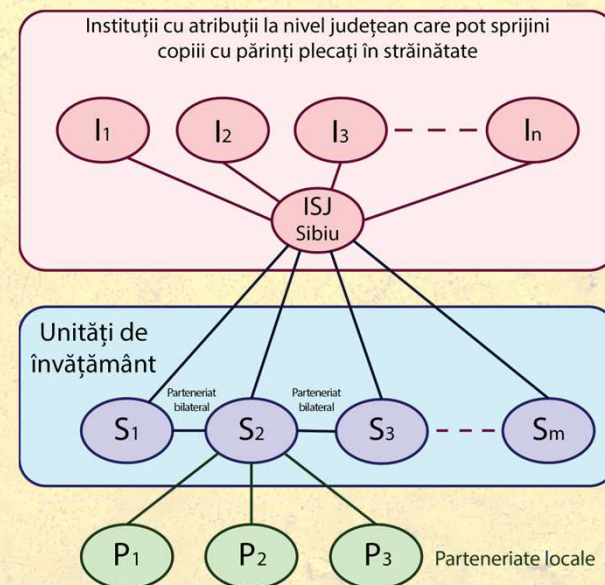

▶ PARTENERI:

- ▶ SOCIETATEA NAȚIONALĂ SPIRU HARET PENTRU EDUCAȚIE, ȘTIINȚĂ ȘI CULTURĂ
- ▶ INSPECTORATUL SCOLAR AL JUDEȚULUI SIBIU

Grup țintă

- 270 copii, din județul Sibiu

Obiectivele proiectului:

- Suport educațional matematică / informatică
- Suport psiho-social
- Servicii de educație parentală / consiliere socială pentru 200 de reprezentanți ai copiilor

Rețeaua partenerială „EduAcces”

- Instituții cu atribuții la nivel județean
- Unități de învățământ
- Parteneriate bilaterale între unități de învățământ
- Parteneriate comunitare locale

SOCIETATEA NAȚIONALĂ SPIRU HARET
PENTRU EDUCAȚIE, ȘTIINȚĂ ȘI CULTURĂ