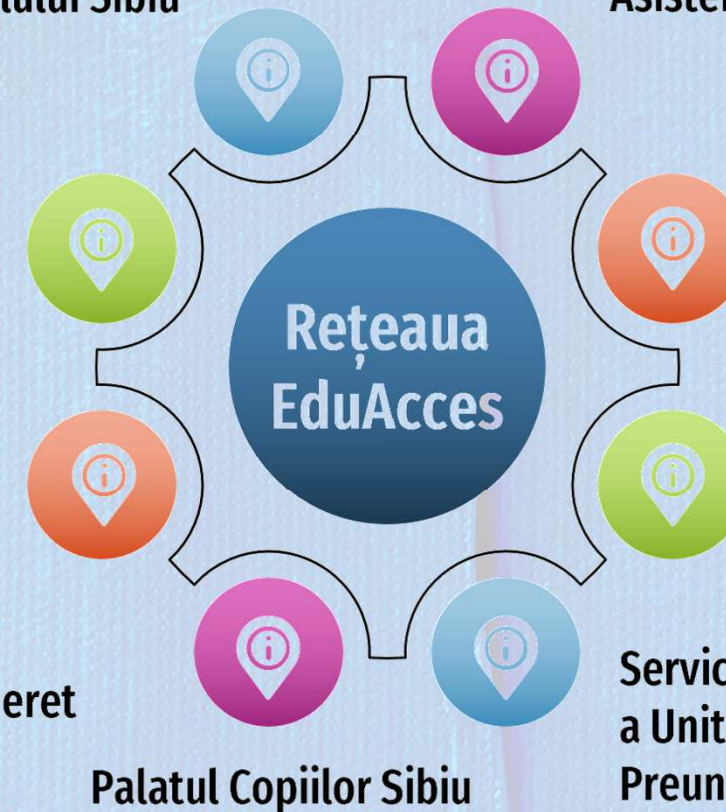

Asociația Județeană
de Turism Sibiu

Teatrul pentru Copii
și Tineret Gong Sibiu

Apă Canal Sibiu S.A.

Lions Club Millenium

Direcția Județeană
pentru Sport și Tineret
Sibiu

Serviciul Public de Administrare
a Unităților de Învățământ
Preuniversitar de Stat Sibiu