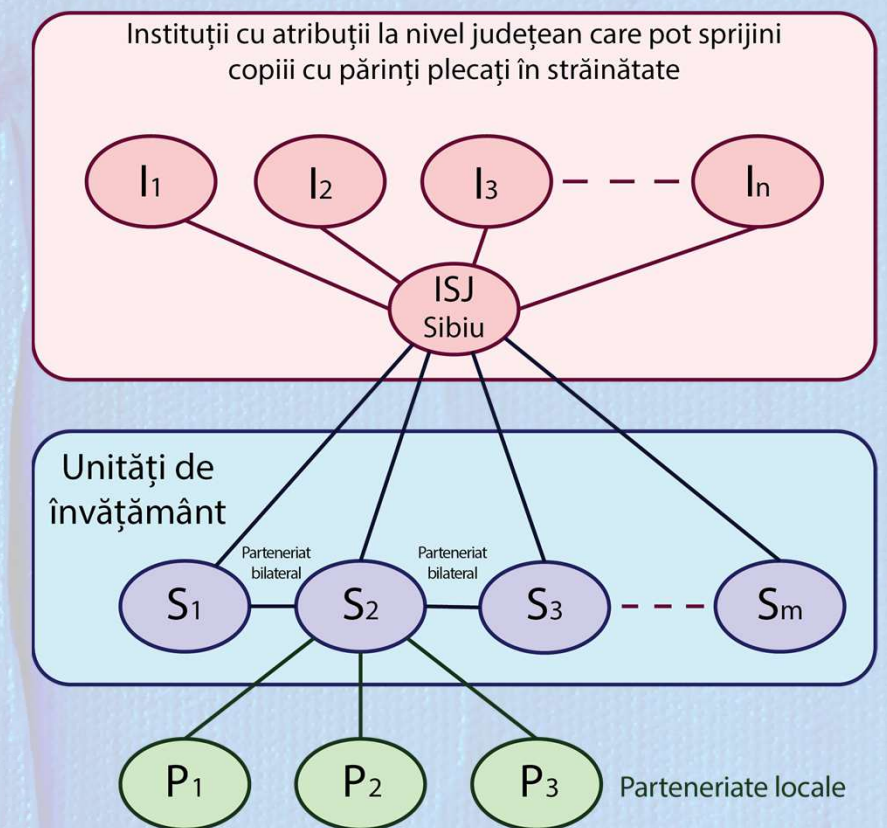

▶ PARTENERI:

- ▶ SOCIETATEA NAȚIONALĂ SPIRU HARET PENTRU EDUCAȚIE, ȘTIINȚĂ ȘI CULTURĂ
- ▶ INSPECTORATUL SCOLAR AL JUDEȚULUI SIBIU

Grup țintă

- 270 copii, din județul Sibiu

Obiectivele proiectului:

- Suport educațional matematică / informatică
- Suport psiho-social
- Servicii de educație parentală / consiliere socială pentru 200 de reprezentanți ai copiilor

Rețeaua partenerială „EduAcces”

- Instituții cu atribuții la nivel județean
- Unități de învățământ
- Parteneriate bilaterale între unități de învățământ
- Parteneriate comunitare locale

SOCIETATEA NAȚIONALĂ SPIRU HARET
PENTRU EDUCAȚIE, ȘTIINȚĂ ȘI CULTURĂ