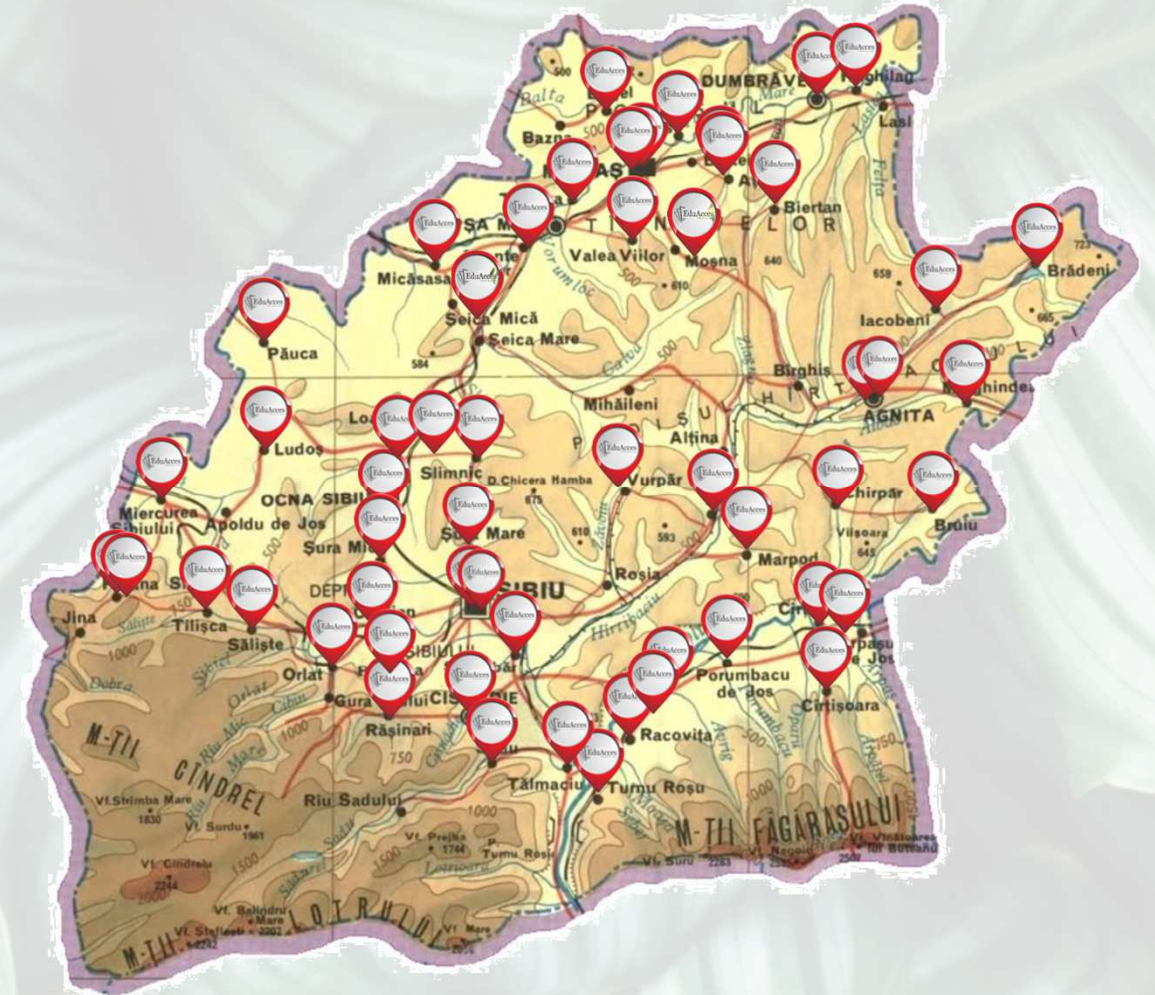

PROIECT COFINANȚAT DIN FONDUL SOCIAL EUROPEAN PRIN PROGRAMUL OPERAȚIONAL CAPITAL UMAN 2014-2020

DEZVOLTARE SOCIO-COMUNITARĂ – Parteneri EduAcces

- **98 Parteneriate** cu unitățile de învățământ din județul Sibiu care lucrează cu copii cu părinți plecați la muncă în străinătate
- **6 Parteneriate bilaterale** între unități de învățământ cu scopul partajării de resurse pentru sprijinirea copiilor cu părinți plecați în străinătate

52 localități din județul Sibiu

SOCIETATEA NAȚIONALĂ SPIRU HARET
PENTRU EDUCAȚIE, ȘTIINȚĂ ȘI CULTURĂ

INSPECTORATUL ȘCOLAR
JUDEȚEAN SIBIU