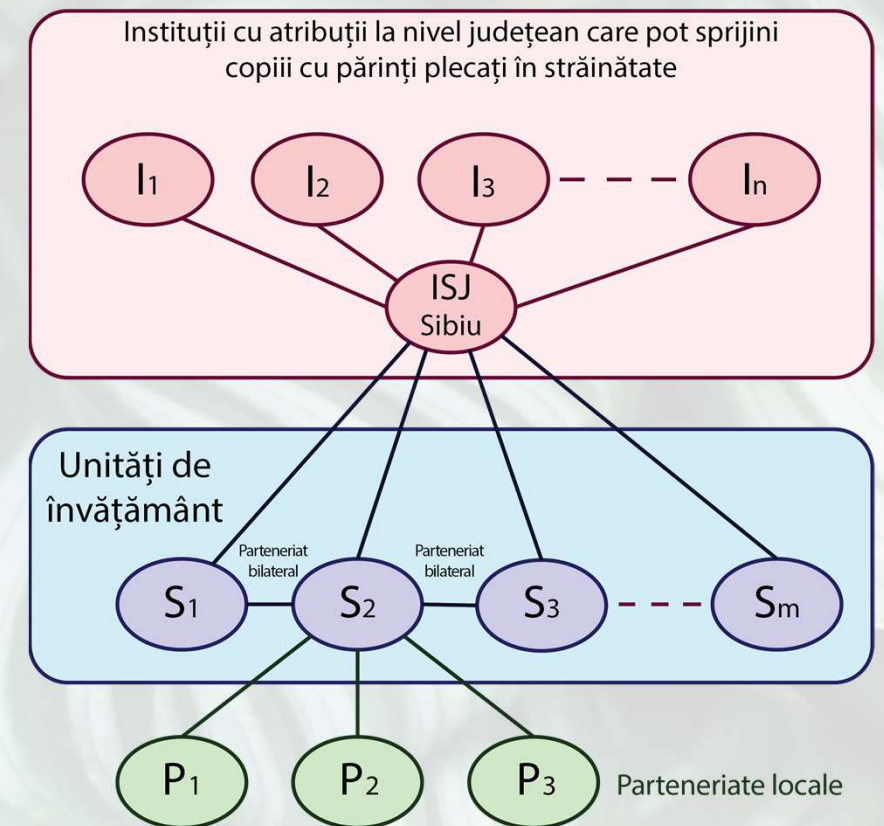

### Grup țintă

- 270 copii, din județul Sibiu

### Obiectivele proiectului:

- Suport educațional matematică / informatică
- Suport psiho-social
- Servicii de educație parentală / consiliere socială pentru 200 de reprezentanți ai copiilor

### Rețeaua partenerială „EduAcces”

- Instituții cu atribuții la nivel județean
- Unități de învățământ
- Parteneriate bilaterale între unități de învățământ
- Parteneriate comunitare locale

SOCIETATEA NAȚIONALĂ SPIRU HARET  
PENTRU EDUCAȚIE, ȘTIINȚĂ ȘI CULTURĂ