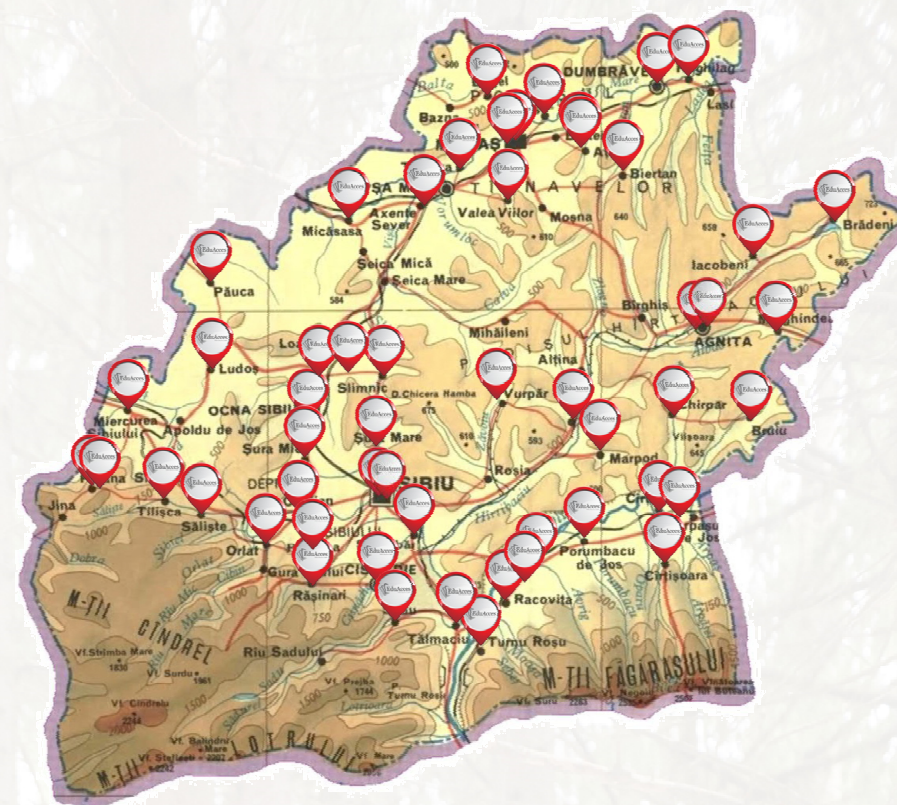

UNIUNEA EUROPEANĂ

Instrumente Structurale
2014-2020

PROIECT COFINANȚAT DIN FONDUL SOCIAL EUROPEAN PRIN PROGRAMUL OPERAȚIONAL CAPITAL UMAN 2014-2020

DEZVOLTARE SOCIO-COMUNITARĂ – Parteneri EduAcces

- **71 Parteneriate** cu unitățile de învățământ din județul Sibiu care lucrează cu copii cu părinți plecați în străinătate
- **3 Parteneriate bilaterale** între unități de învățământ cu scopul partajării de resurse pentru sprijinirea copiilor cu părinți plecați în străinătate

36 localități din județul Sibiu

SOCIETATEA NAȚIONALĂ SPIRU HARET
PENTRU EDUCAȚIE, ȘTIINȚĂ ȘI CULTURĂ

INSPECTORATUL ȘCOLAR
JUDEȚEAN SIBIU

FOCU/784/0/42139604