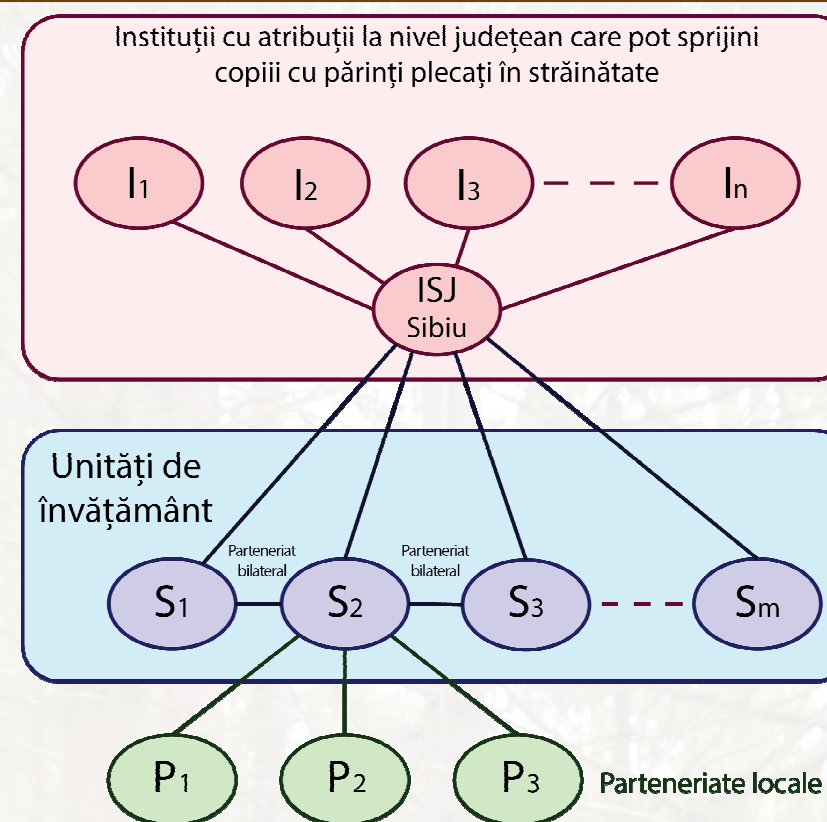

PROIECT COFINANȚAT DIN FONDUL SOCIAL EUROPEAN PRIN PROGRAMUL OPERAȚIONAL CAPITAL UMAN 2014-2020

DEZVOLTARE SOCIO-COMUNITARĂ Rețeaua partenerială EduAcces

TIPURI DE PARTENERIATE

- Parteneriate cu instituții cu atribuții la nivel județean care pot sprijini copiii cu părinți plecați în străinătate
- Parteneriate cu unitățile de învățământ din județul Sibiu care lucrează cu copii cu părinți plecați în străinătate
- Parteneriate bilaterale între unități de învățământ cu scopul partajării de resurse pentru sprijinirea copiilor cu părinți plecați în străinătate
- Parteneriate comunitare locale pentru sprijinirea copiilor cu părinți plecați în străinătate

SOCIETATEA NAȚIONALĂ SPIRU HARET
PENTRU EDUCAȚIE, ȘTIINȚĂ ȘI CULTURĂ

INSPECTORATUL ȘCOLAR
JUDEȚEAN SIBIU

FOCU/784/0/442139604