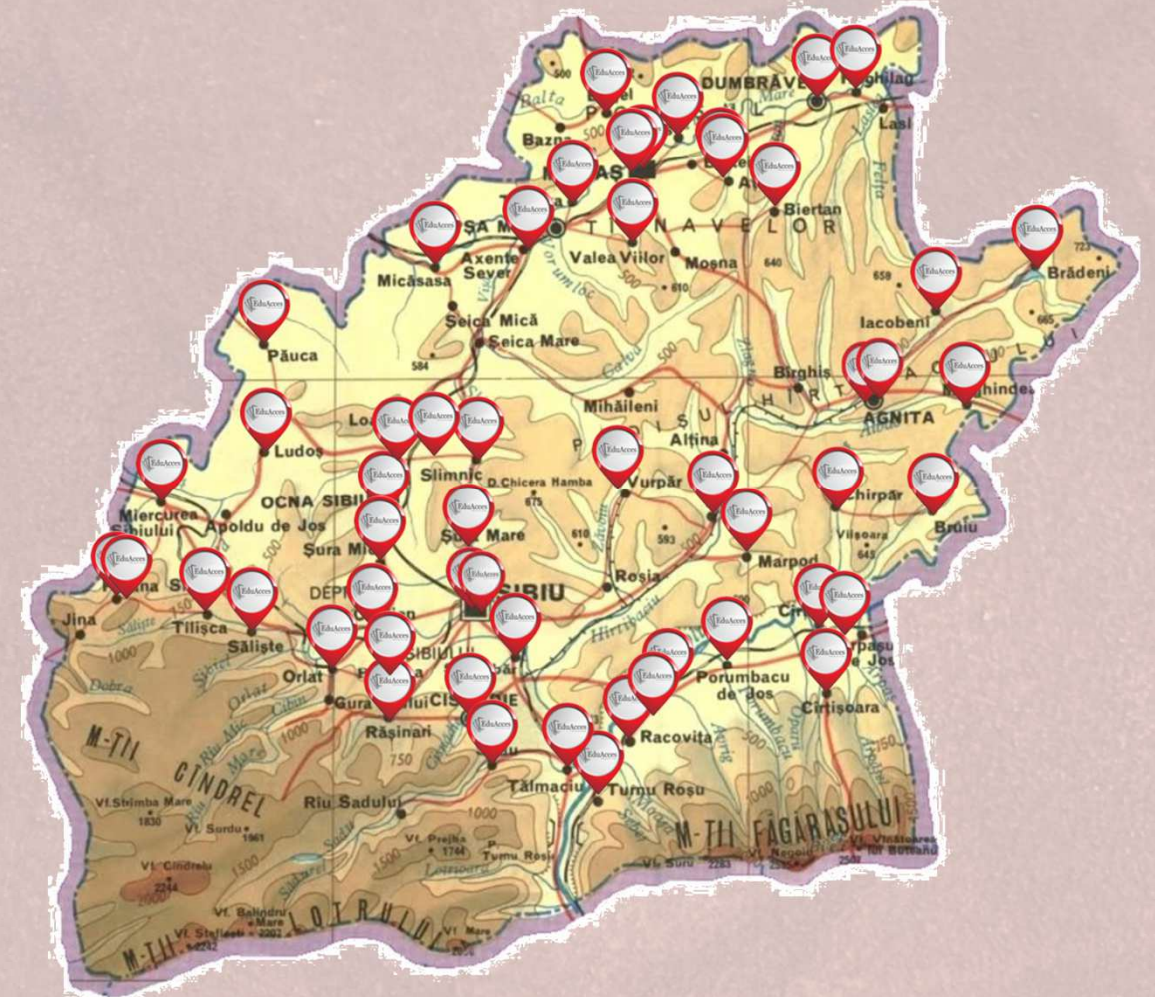

DEZVOLTARE SOCIO-COMUNITARĂ – Parteneri EduAcces

- **96 Parteneriate** cu unitățile de învățământ din județul Sibiu care lucrează cu copii cu părinți plecați la muncă în străinătate
- **6 Parteneriate bilaterale** între unități de învățământ cu scopul partajării de resurse pentru sprijinirea copiilor cu părinți plecați în străinătate

51 localități din județul Sibiu

SOCIETATEA NAȚIONALĂ SPIRU HARET
PENTRU EDUCAȚIE, ȘTIINȚĂ ȘI CULTURĂ

INSPECTORATUL ȘCOLAR
JUDEȚEAN SIBIU

POCU/784/6/24/139601

PROIECT COFINANȚAT DIN FONDUL SOCIAL EUROPEAN PRIN PROGRAMUL OPERAȚIONAL CAPITAL UMAN 2014-2020