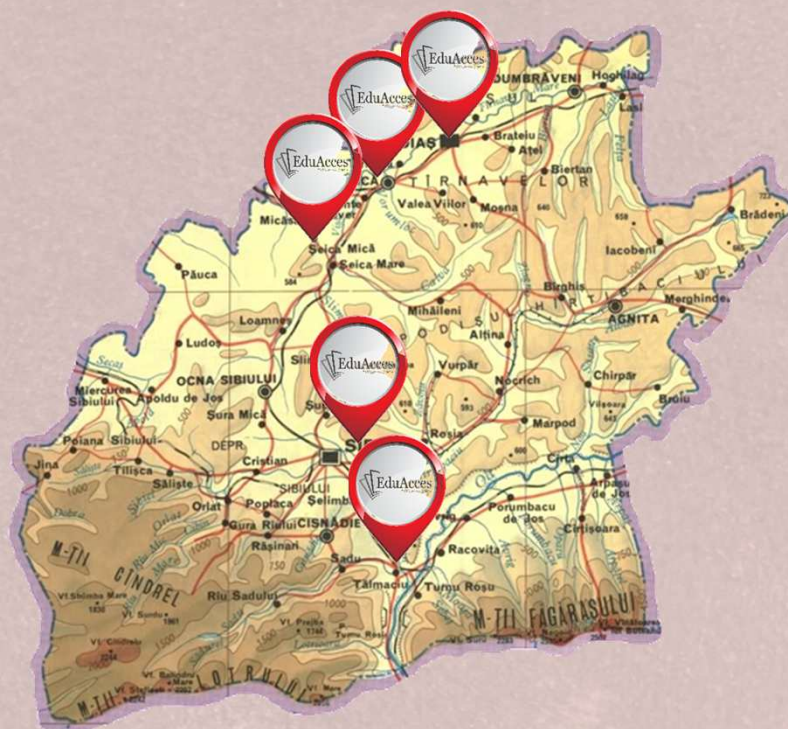

Eveniment de stimulare a activităților în
Rețeaua Partenerială EduAcces

19 IULIE 2023

Tema evenimentului:

**IMPORTANȚA EDUCAȚIEI PARENTALE
PENTRU PĂRINȚII PLECAȚI LA MUNCĂ
ÎN STRĂINĂTATE**

INSTITUȚII INVITATE: