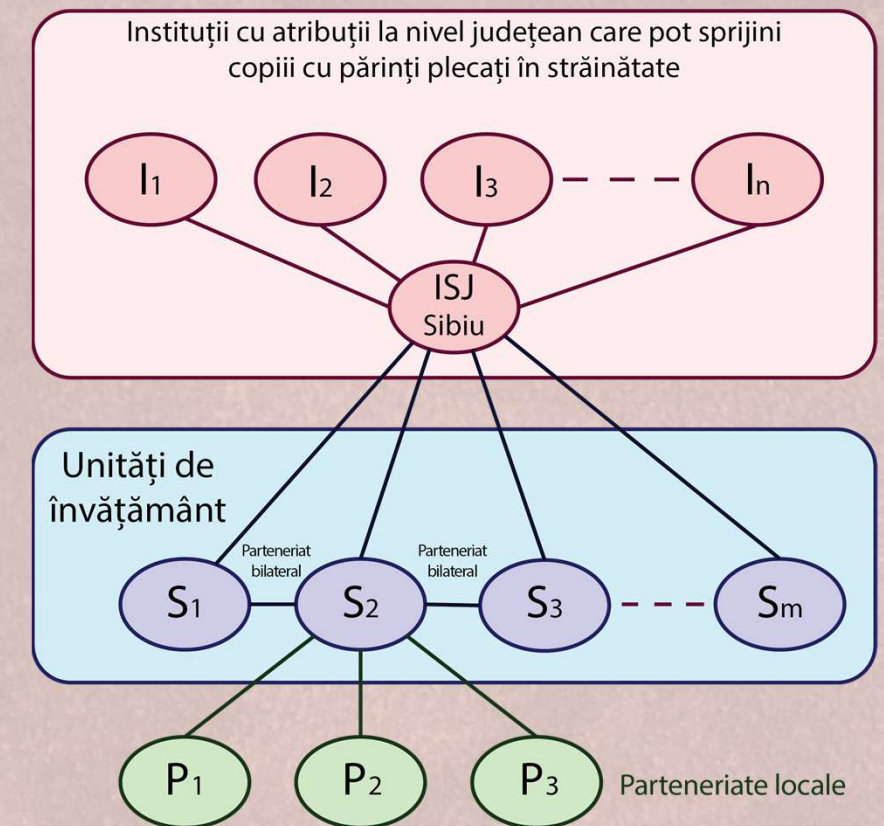

▶ PARTENERI:

- ▶ SOCIETATEA NAȚIONALĂ SPIRU HARET PENTRU EDUCAȚIE, ȘTIINȚĂ ȘI CULTURĂ
- ▶ INSPECTORATUL SCOLAR AL JUDEȚULUI SIBIU

Grup țintă

- 270 copii, din județul Sibiu

Obiectivele proiectului:

- Suport educațional matematică / informatică
- Suport psiho-social
- Servicii de educație parentală / consiliere socială pentru 200 de reprezentanți ai copiilor

Rețeaua partenerială „EduAcces”

- Instituții cu atribuții la nivel județean
- Unități de învățământ
- Parteneriate bilaterale între unități de învățământ
- Parteneriate comunitare locale

SOCIETATEA NAȚIONALĂ SPIRU HARET
PENTRU EDUCAȚIE, ȘTIINȚĂ ȘI CULTURĂ